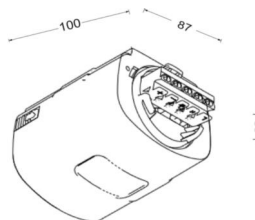

электротехника

Мощность системы	1W
сетевое напряжение	230V/50Hz

Оптика

Срок службы LED	50000h (Tq 45°C)
-----------------	------------------

Механика

цвет корпуса	белый цвет, подобен RAL 9003
размеры (LxWxH/DxH)	100mm x 87mm x 66mm
вес (нетто)	0.26kg
Кабельный ввод KE	на торцевой стороне
Вид монтажа	Потолочная одиночная установка, установка отдельных светильников на подвесе, установка на стене, Узел крепления маятниковой рейки на цепи

размеры

L	100 mm	Длина
B	87 mm	Ширина
H	66 mm	Высота

DEEP-LINK

<https://www.regiolux.de/ru/article/50119000100>

LC SYSTEM

параметры

Regiolux Классификация	netlife easy
Управляющий сигнал	включение
Номерной балласт (макс)	350W LED
коммуникация	проводное подключение
Сенсорная техника	HF - high frequency
Монтажная высота (мере/макс)	0.5m в 5m
приложение	коридоры, гаражи, побочные помещения
Функция	Распознавание движения